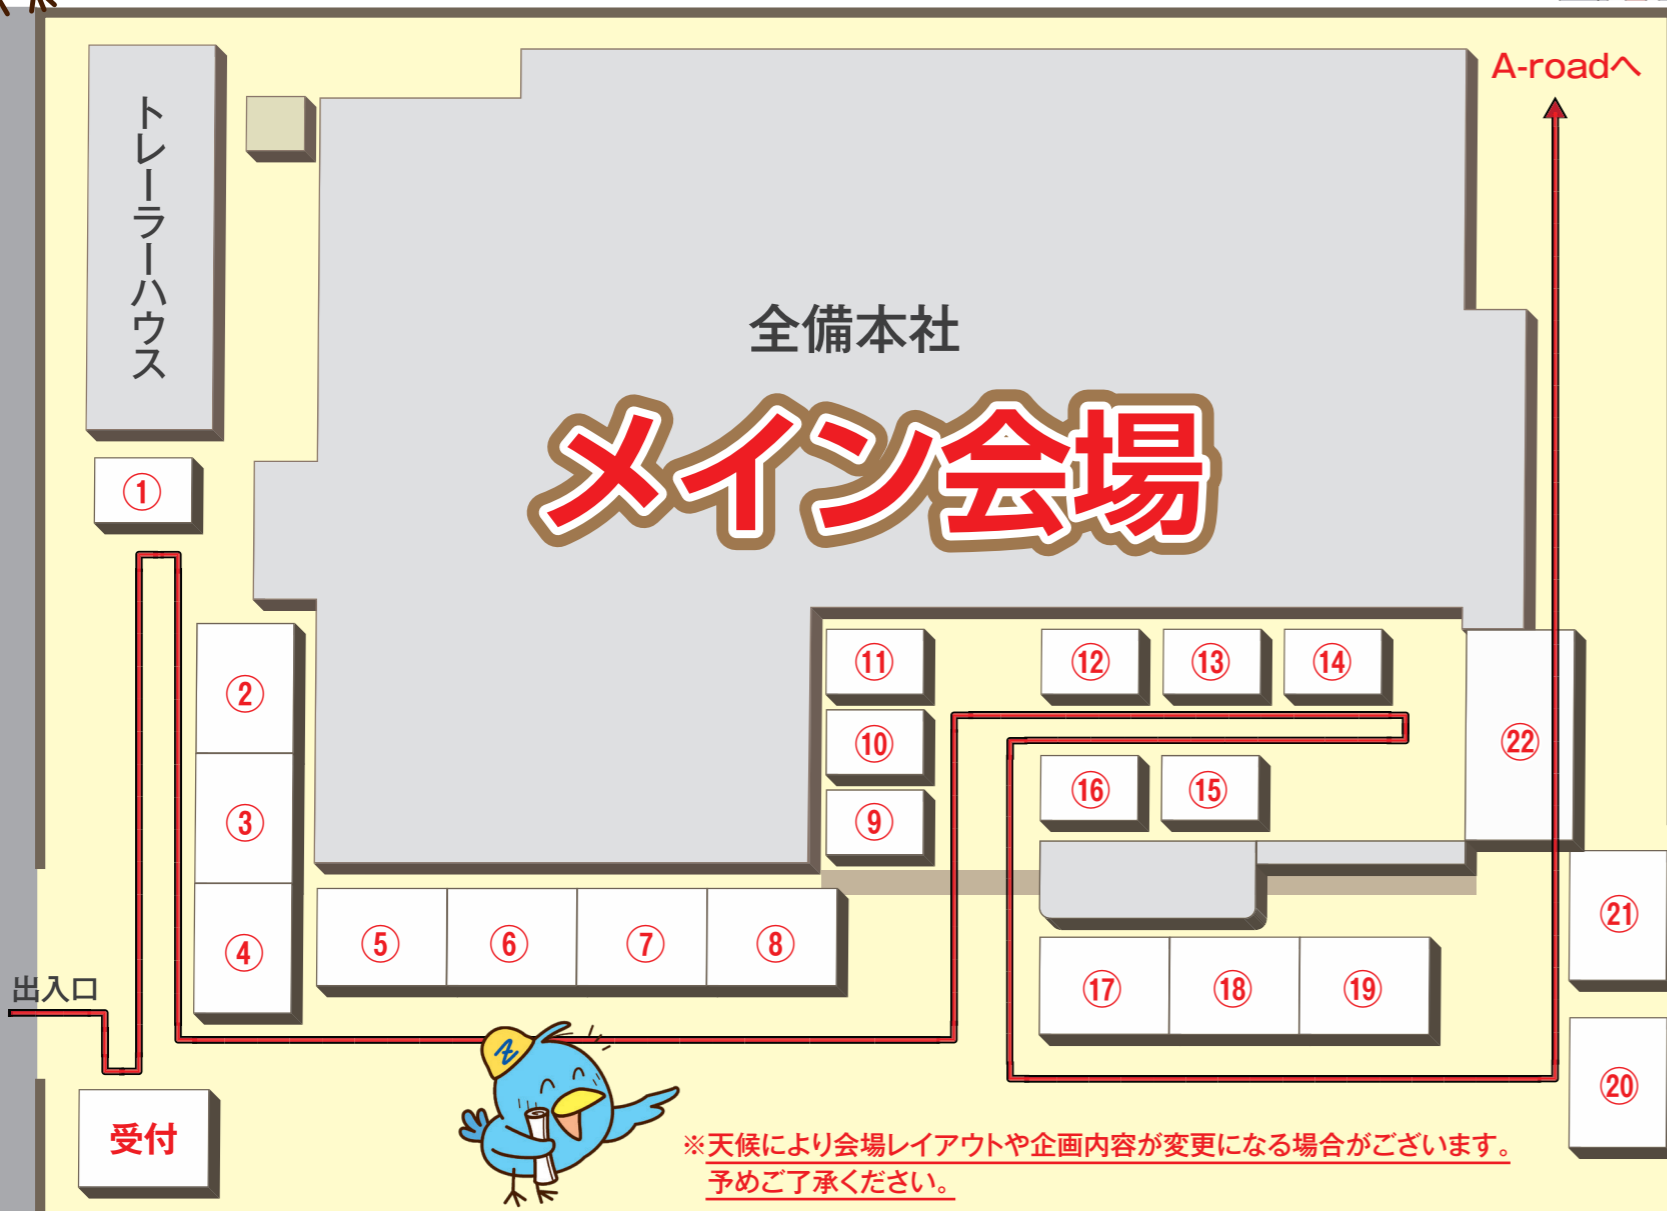

株式会社 全備 代表取締役 竹原利彦

A-road 工場見学

全備 A-road

23

出入口

※天候により会場レイアウトや企画内容が変更になる場合がございます。予めご了承ください。

建築土木部 大感謝祭

SPECIAL PRICE!